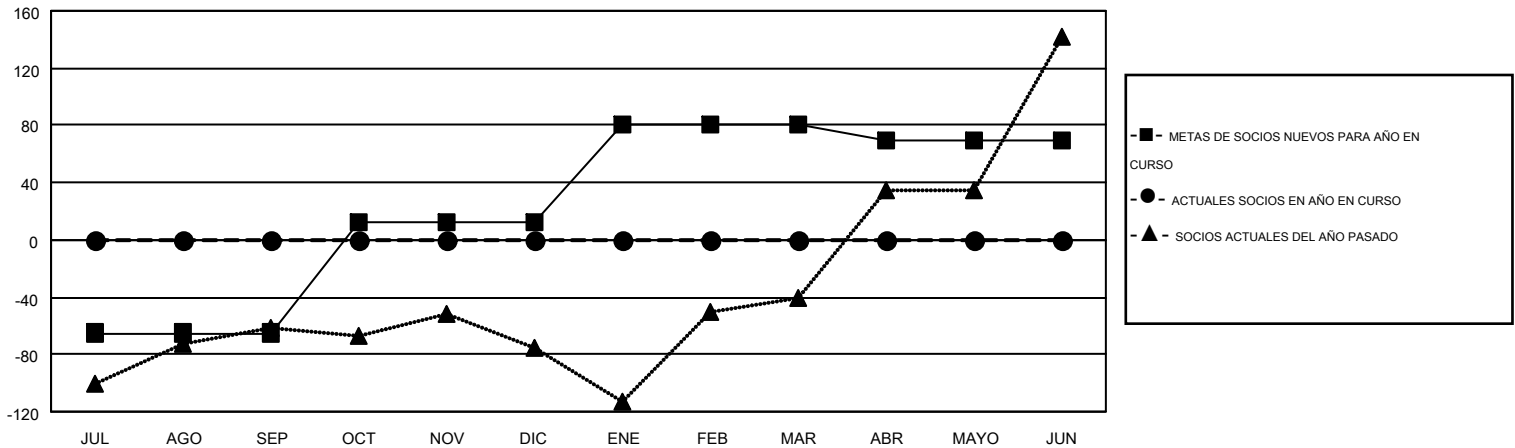

MONTHLY MEMBERSHIP PROGRESS REPORT

Results as of: 6/30/2016

Multiple District R

LOCATION: DOMINICAN REPUBLIC

GMT: CARLOS JUSTINIANO

GMT DE AE 3

Clubes					socios				
RESULTADOS DE 2016-2017					RESULTADOS DE 2016-2017				
TRIMESTRE	META DE CLUBES NUEVOS	NUEVOS CLUBES	CLUBES DADOS DE BAJA	GANANCIA/PÉRDIDA NETA	TRIMESTRE	META DE SOCIOS NUEVOS	SOCIOS FUNDADORES Y NUEVOS SOCIOS AÑADIDOS	SOCIOS DADOS DE BAJA	GANANCIA/PÉRDIDA NETA
JUL/AGO/SEP	0	0	0	0	JUL/AGO/SEP	-65	0	0	0
OCT/NOV/DIC	1	0	0	0	OCT/NOV/DIC	77	0	0	0
ENE/FEB/MAR	2	0	0	0	ENE/FEB/MAR	68	0	0	0
ABR/MAYO/JUN	0	0	0	0	ABR/MAYO/JUN	-10	0	0	0

METAS Y CIFRA ACUMULATIVA DE CLUBES NUEVOS

METAS Y CIFRA ACUMULATIVA DE SOCIOS

CLUBES DADOS DE BAJA: 0	0 CLUBS OF 0 AÑADIERON 1 O MÁS SOCIOS NUEVOS	<u>DISTRIBUCIÓN POR SEXO</u>
		MASCULINO 0 (100.00%)
		FEMENINO 0 (100.00%)
<u>SOCIOS DADOS DE BAJA</u>	CLIC AQUÍ PARA DATOS DE SALUD DE CLUB	SOCIOS EN UNIDAD FAMILIAR 0
FALLECIDOS 0		CABEZA DE FAMILIA 0
CLUB CANCELADO 0		NO ES CABEZA DE FAMILIA 0
OTRO 0		
TOTAL 0		