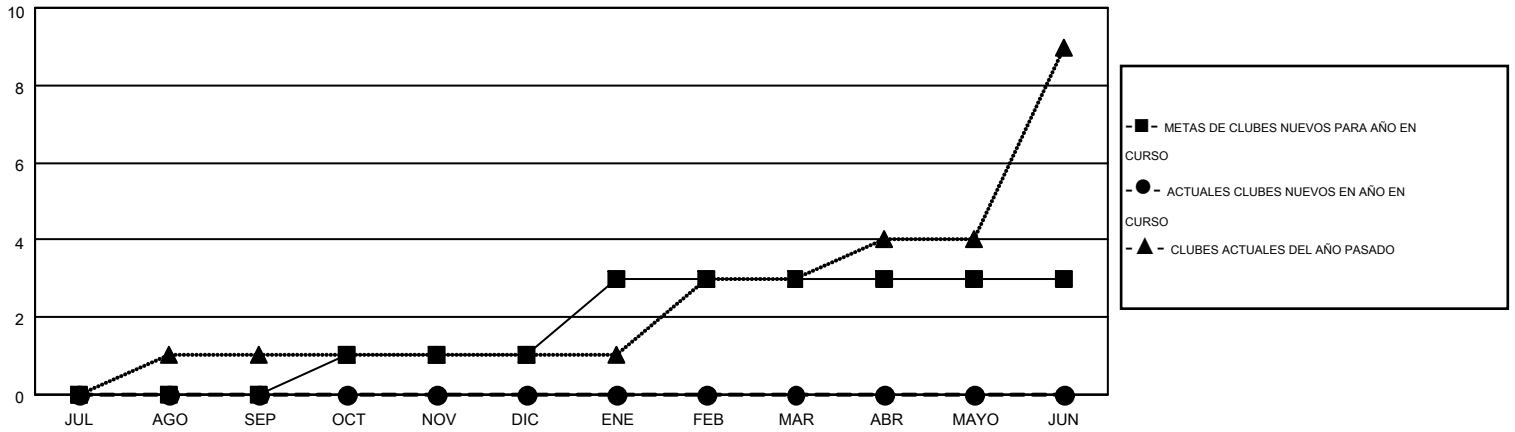

MONTHLY MEMBERSHIP PROGRESS REPORT

Results as of: 6/30/2016

Multiple District R

LOCATION: DOMINICAN REPUBLIC

GMT: CARLOS JUSTINIANO

GMT DE AE 3

Clubes					socios				
RESULTADOS DE 2016-2017					RESULTADOS DE 2016-2017				
TRIMESTRE	META DE CLUBES NUEVOS	NUEVOS CLUBES	CLUBES DADOS DE BAJA	GANANCIA/PÉRDIDA NETA	TRIMESTRE	META DE SOCIOS NUEVOS	SOCIOS FUNDADORES Y NUEVOS SOCIOS AÑADIDOS	SOCIOS DADOS DE BAJA	GANANCIA/PÉRDIDA NETA
JUL/AGO/SEP	0	0	0	0	JUL/AGO/SEP	-65	0	0	0
OCT/NOV/DIC	1	0	0	0	OCT/NOV/DIC	77	0	0	0
ENE/FEB/MAR	2	0	0	0	ENE/FEB/MAR	68	0	0	0
ABR/MAYO/JUN	0	0	0	0	ABR/MAYO/JUN	-10	0	0	0

METAS Y CIFRA ACUMULATIVA DE CLUBES NUEVOS

METAS Y CIFRA ACUMULATIVA DE SOCIOS

CLUBES DADOS DE BAJA: 0	0 CLUBS OF 0 AÑADIERON 1 O MÁS SOCIOS NUEVOS	<u>DISTRIBUCIÓN POR SEXO</u>
		MASCULINO 0 (100.00%)
		FEMENINO 0 (100.00%)
<u>SOCIOS DADOS DE BAJA</u>	CLIC AQUÍ PARA DATOS DE SALUD DE CLUB	SOCIOS EN UNIDAD FAMILIAR 0
FALLECIDOS 0		CABEZA DE FAMILIA 0
CLUB CANCELADO 0		NO ES CABEZA DE FAMILIA 0
OTRO 0		
TOTAL 0		